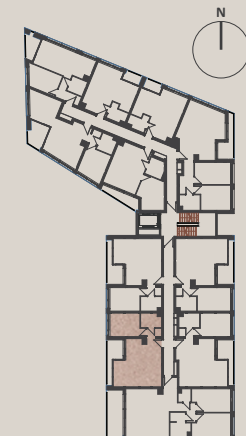

J

JEŻYCKA 39

PIĘTRO III

przedpokój	6,31 m ²
łazienka	4,11 m ²
p. dzienny z kuchnią	24,63 m ²
sypialnia	10,67 m ²
Pow. użytkowa:	45,72 m²
loggia	6,26 m ²
Powierzchnia RAZEM	51,98 m²

M.27

Biuro sprzedaży ul. Gajowa 1A | 60-815 Poznań | +48 53 1000 755 | hello@jezycka39.pl

Podane na karcie wymiary oraz powierzchnie pomieszczeń mają charakter projektowy i mogą nieznacznie różnić się od wymiarów i powierzchni w wybudowanym budynku. Umeblowanie oraz zagospodarowanie terenu jest tylko wizualizacją i nie stanowi oferty handlowej - ma jedynie charakter poglądowy, przybliżający wielkość mieszkania.